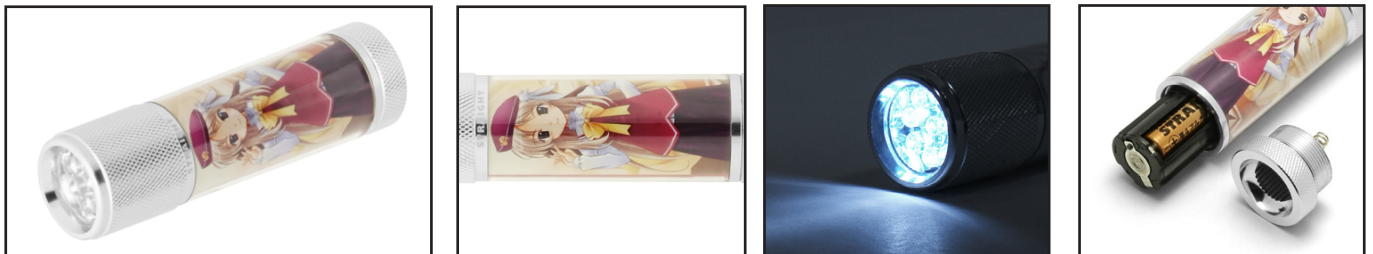

大好評の世界初 本格派”萌えLEDライト”^{いたとう}痛灯^(TM)_(PAT.P)に
 新デザインが登場! 2010年8月6日より販売開始
^{いたとう}痛灯^(TM)_(PAT.P)「遥かに仰ぎ、麗しの」オフィシャルモデル

整備工具の価格破壊を巻き起こした株式会社ストレート(所在地:大阪市鶴見区、代表取締役社長:杉本昌也)は、発売以来大変ご好評をいただいている、世界初の”萌え~な本格派LEDライト”こと^{いたとう}痛灯^(TM)_(PAT.P)に新デザインをラインナップし、2010年8月6日より販売を開始いたします。
 価格は、1,480円(税込)。

◇製品写真

◇ラインナップ

^{いたとう}痛灯^(TM)_(PAT.P)とは、高性能LEDライトにアニメキャラクターなどの装飾を施した萌え~な本格派LEDライトのこと。高輝度白色LEDの9灯標準装備をはじめ、軽量性と耐久性を兼ね備えたアルミ合金製ボディの採用、長時間の連続照射(約9時間)など日常からレジャー、非常時の照明として高レベルで応える本格的な仕様を備えています。

さらに^{いたとう}痛灯^(TM)_(PAT.P)ならではの^{いたとう}特徴として、全周をキャラクターで装飾し、クリスタルボディで保護した今までに無い外観を持ち、従来の無機的なデザインとは一線を画した「目で見て楽しむLEDライト」という新ジャンルを提案します。

今回発売する^{いたとう}痛灯^(TM)_(PAT.P)「遥かに仰ぎ、麗しの」オフィシャルモデルは、ゲームブランド「PULLTOP」が放つ大人気恋愛アドベンチャーゲーム「遥かに仰ぎ、麗しの」に登場する美少女キャラクターを装飾した^{いたとう}痛灯^(TM)_(PAT.P)コラボモデルです。

- * 痛灯:特許申請中(PAT.P)
- * 痛灯は株式会社ストレートの登録申請中の商標です。

◇製品仕様

- ・ LED : 高輝度白色 9 灯
- ・ 光度 : 16,000 ~ 18,000mcd (灯)
- ・ 全長 : 102mm
- ・ 重量 : 65g
- ・ 材質 : アルミ合金 A6063、ポリカーボネート、ABS 他
- ・ 電池寿命 : 約 9 時間
- ・ 使用電池 : アルカリ単 4 形 × 3 (付属)